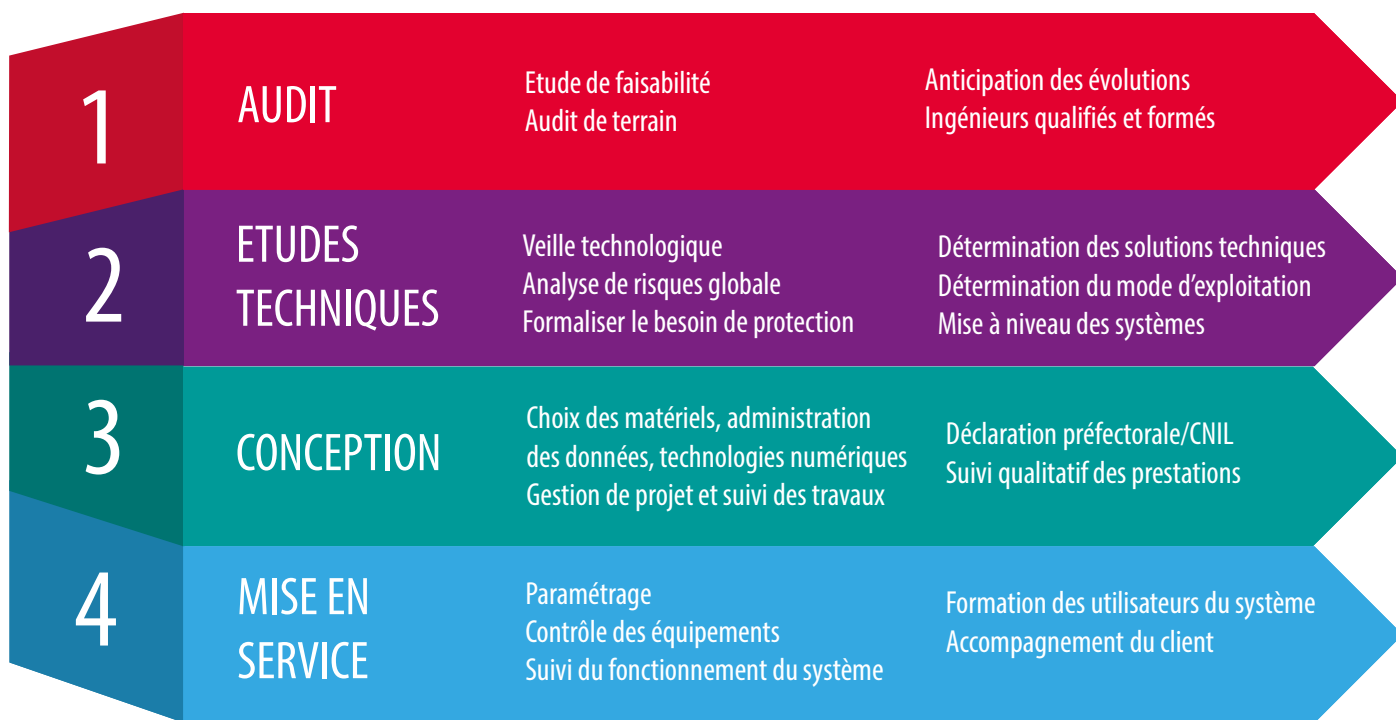

NOS SOLUTIONS

- Ingénierie à l'échelle de la ville
- Solutions en adéquation avec vos besoins
- Interopérabilité des systèmes
- Solution adaptées à votre activité, l'architecture de votre site et à votre gouvernance
- Analyse de solutions techniques propres à limiter les actions hostiles et malveillantes
- Ergonomie du local central

INDUSTRIE ET ETABLISSEMENTS SENSIBLES

ADMINISTRATION ET BATIMENTS TERTIAIRES

COMMERCES

TRANSPORTS

NOS RÉFÉRENCES

INSTITUTIONS

Cour d'Appel de TOULOUSE - Rénovation et mise en sécurité
Musée Toulouse Lautrec, ALBI - Déploiement d'un système de vidéo protection

ENSEIGNEMENT

Lycée de VILLEFRANCHE DE L. - Déploiement d'un système anti intrusion

TRANSPORT

TISSEO - Extension solution sûreté des stations BassoCambo et Borderouge

URBAIN

Ville de BRESSOLS et Ville de LUZENAC - Déploiement système de vidéo protection urbaine