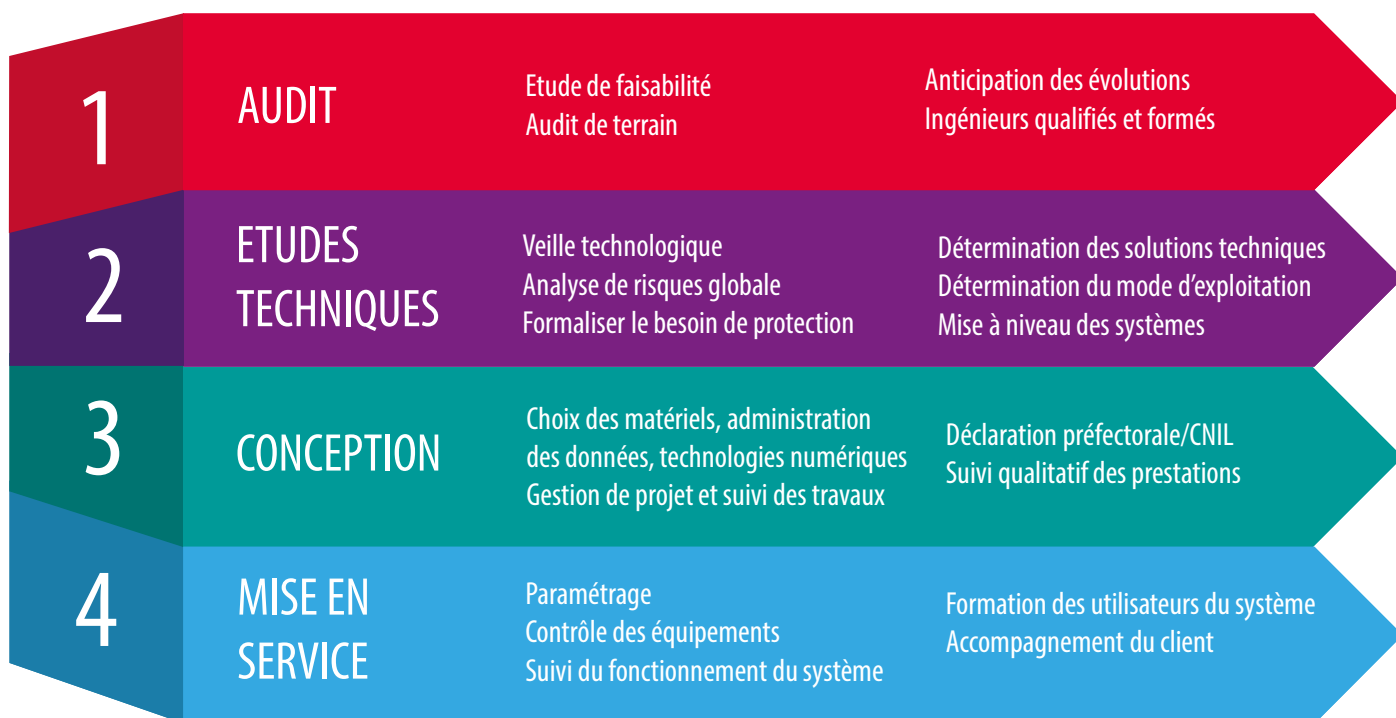

NOS RÉFÉRENCES

INSTITUTIONS

Cour d'Appel de TOULOUSE - Rénovation et mise en sécurité
Musée Toulouse Lautrec, ALBI - Déploiement d'un système de vidéo protection

ENSEIGNEMENT

Lycée de VILLEFRANCHE DE L. - Déploiement d'un système anti intrusion

TRANSPORT

TISSÉO - Extension solution sûreté des stations Basso Cambo et Borderouge

URBAIN

Ville de BRESSOLS et Ville de LUZENAC - Déploiement système de vidéo protection urbaine

ILS NOUS ONT FAIT CONFIANCE

OTCE SA

95 rue des Amidonniers - 31069 TOULOUSE Cedex 7
Tél : 05.61.23.13.55 - groupe@otce.fr
www.otce.fr