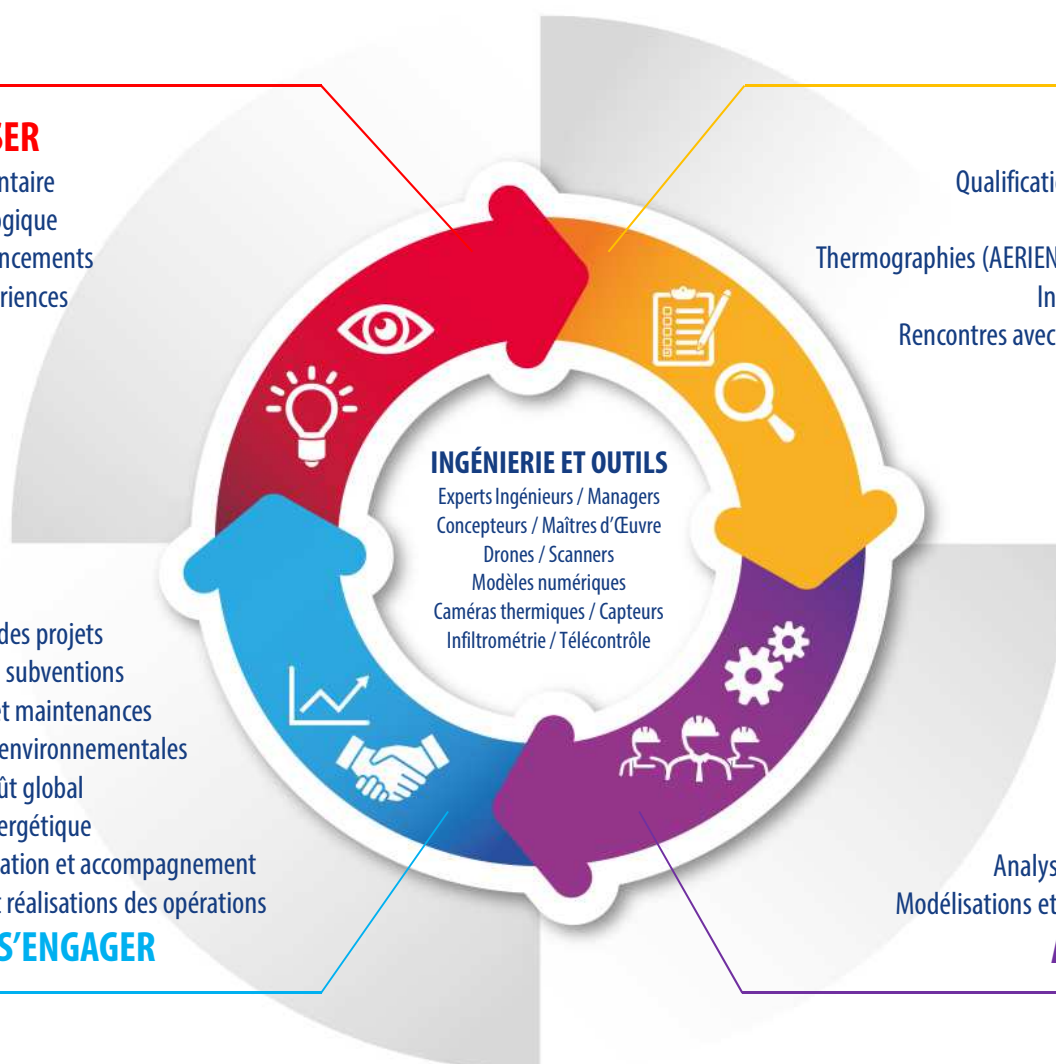

- Capacité à passer de l'échelle d'un quartier à celle d'un bâtiment individuel
- Expertise Tous corps d'état
- Personnel qualifié et habilité pour réaliser des campagnes de mesures de tous types
- Utilisation de plusieurs outils de modélisation en lien avec un processus BIM intégré
- Indépendance d'analyse vis à vis des différents fabricants
- Capacité à appliquer sur le terrain nos préconisations et à nous y engager

NOS SAVOIR-FAIRE

- Management des outils de modélisations numériques
- Maître d'œuvre, concepteur depuis plus de 50 ans
- Cartographie numérique et connaissance des usages au service de notre Ingénierie
- Expériences et compétences en Ingénierie pour maîtriser les derniers outils métiers de modélisations
- Ingénierie experte et management du numérique pour des projets ambitieux

CAPITALISER

Veille réglementaire
Veille technologique
Leviers de financements
Retours d'expériences

Labellisations des projets
Financements, subventions
Exploitations et maintenances
Performances environnementales
Maîtrise du Coût global
Autonomie énergétique
Plans de rénovation et accompagnement
Conceptions et réalisations des opérations

LIVRER & S'ENGAGER

AUDITER

Qualifications des besoins
États des lieux
Thermographies (AÉRIENNE et terrestre)
Instrumentations
Rencontres avec les utilisateurs,
Les exploitants

Analyse des données
Modélisations et comparaisons

ANALYSER